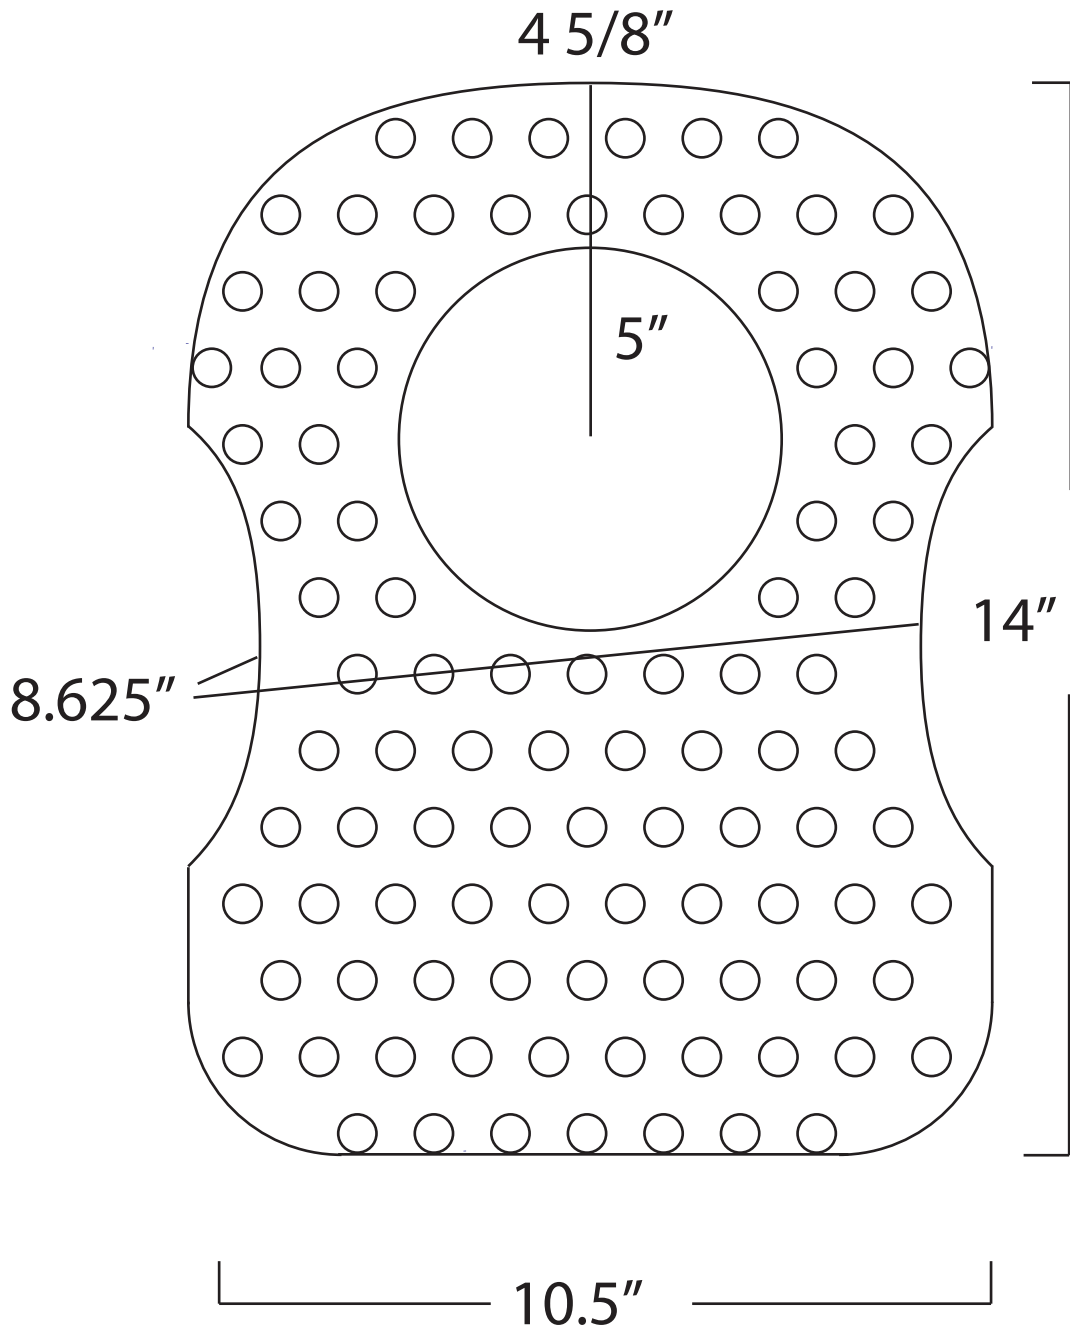

G2B

FITS:

ELKAY

EGUH31206	EFU131610	EFU312010R	LTR4622	LRAD250
EGUH3118	LR3321	EFU311810	LR250L	IL6R4822
PODUH3118	ELUH1316	EFRU311810	ELUH3120R	LRAD3722
ELUH311810	LGR3322	PLAUH3120R	ELUH3120L	LRAD250
IL6R4822	EGUH312010	DLR372210	ELUH3118	
LRAD3722	ELU1316			