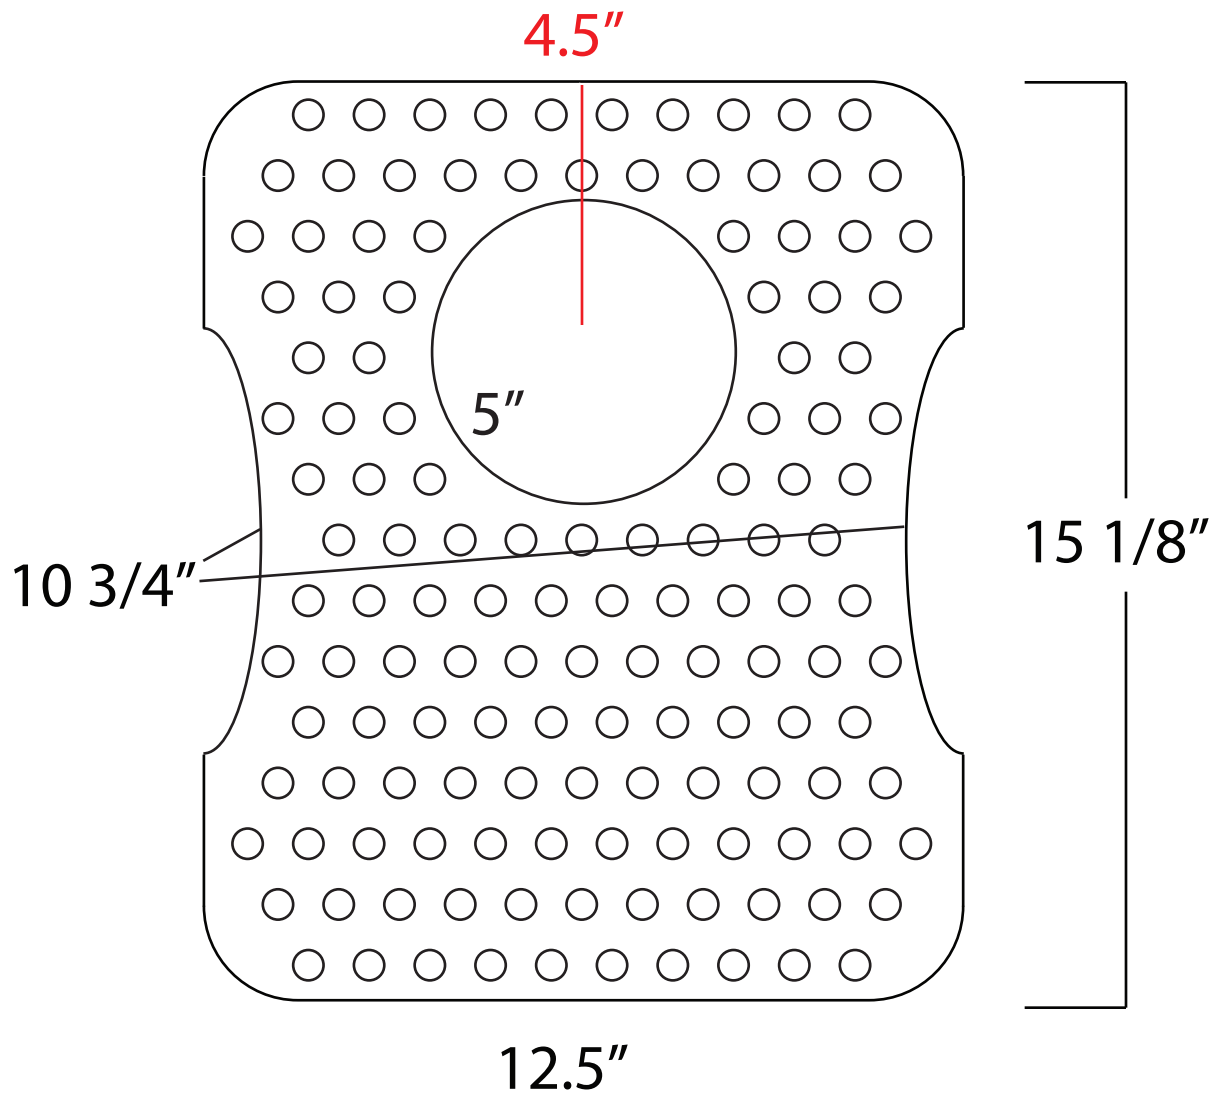

G2A

FITS:

**ELKAY**

EFU131610	LTR4622	LRAD250
LR3321	LR250L	IL6R4822
ELUH1316	ELUH3120R	LRAD3722
LGR3322	ELUH3120L	LRAD250
EGUH312010	ELUH3118	
ELU1316		