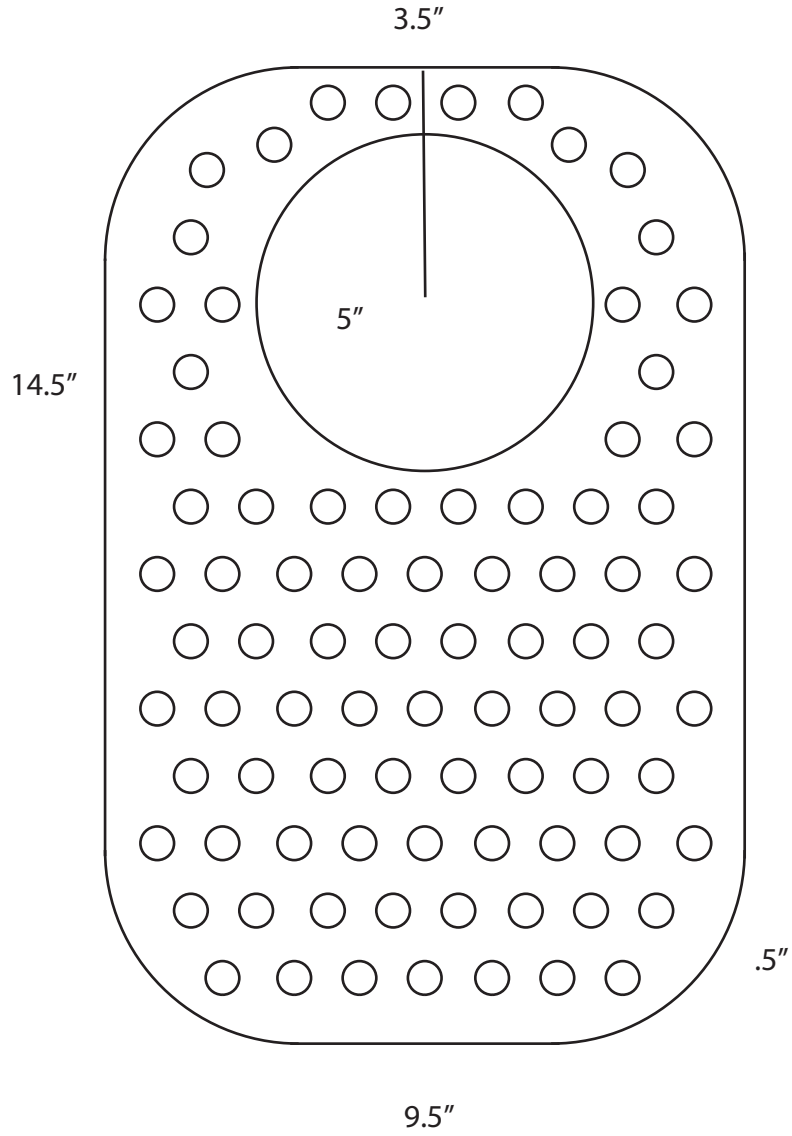

G1B

FITS:

ROHL

6327
6317
6337

BLANCO

440093
440166
440169
440750

440165
440171
440168
440167

511-750
514-472
511-749
511-750r